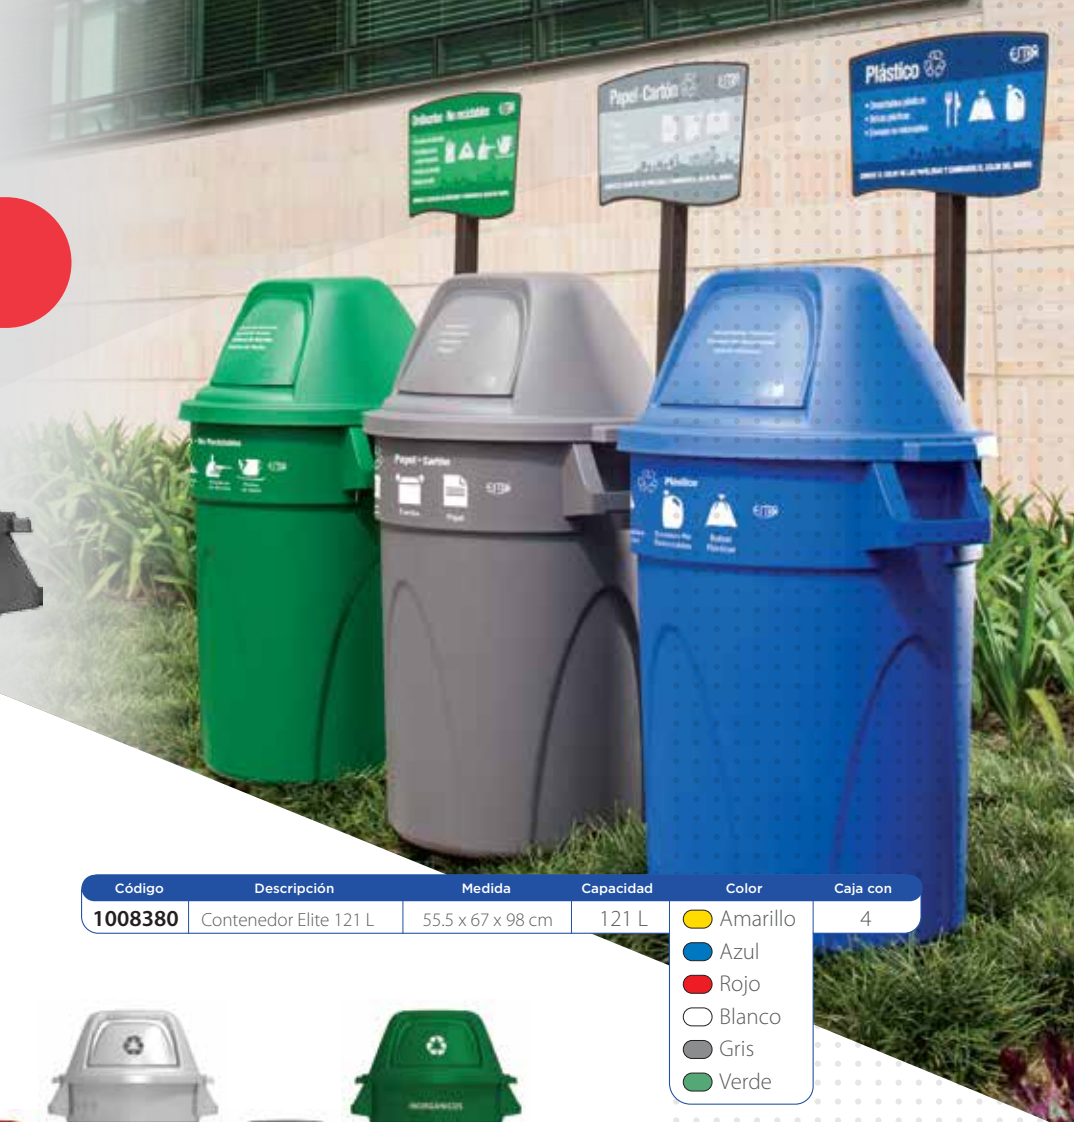

CONTENEDORES

CONTENEDOR REDONDO

Código	Descripción	Medida	Capacidad	Color	Caja con
6120	Contenedor redondo utilitario	62 x 57 x 85 cm	120 L	 Gris	1
2640	Base circular 5 ruedas de contenedor redondo	68 x 68 x 14 cm		 Negra	1
2649	Caddy bag - bolsa organizadora amarilla			 Amarilla	1

CONTENEDOR ELITE

Código	Descripción	Medida	Capacidad	Color	Caja con
1008380	Contenedor Elite 121 L	55,5 x 67 x 98 cm	121 L	<ul style="list-style-type: none"> ● Amarillo ● Azul ● Rojo ○ Blanco ● Gris ● Verde 	4

Código	Descripción	Medida	Capacidad	Color	Caja con
1008381	Contenedor Elite Sin Tapa 121 L	55,5 x 67 x 71 cm	121 L	<ul style="list-style-type: none"> ● Amarillo ● Azul ● Rojo ○ Blanco ● Gris ● Verde 	4